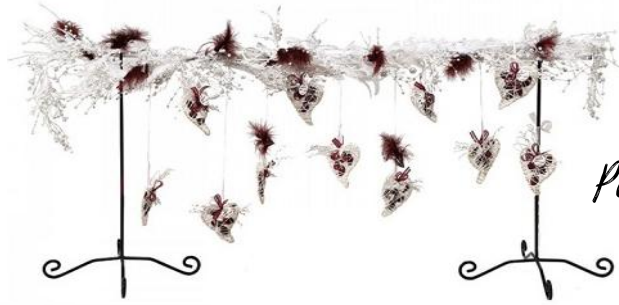

Présentoirs

Pour Dragées
Plan de Table
Et Menu

Présentoir double cœur
20 € (H180 cm)

Portique métal noir
15 €

Prés. Feu d'Artifice
15 €

15 €

Prés. Arbre Bas
15 €

Prés. Arbre Haut

Prés. blanc pour cônes
10 €

Prés. Cage à Oiseaux

Suspension en osier et grillage
15 €

8 €

Prés. double-cœur sisal

10 €

10 €

Près. métal Or